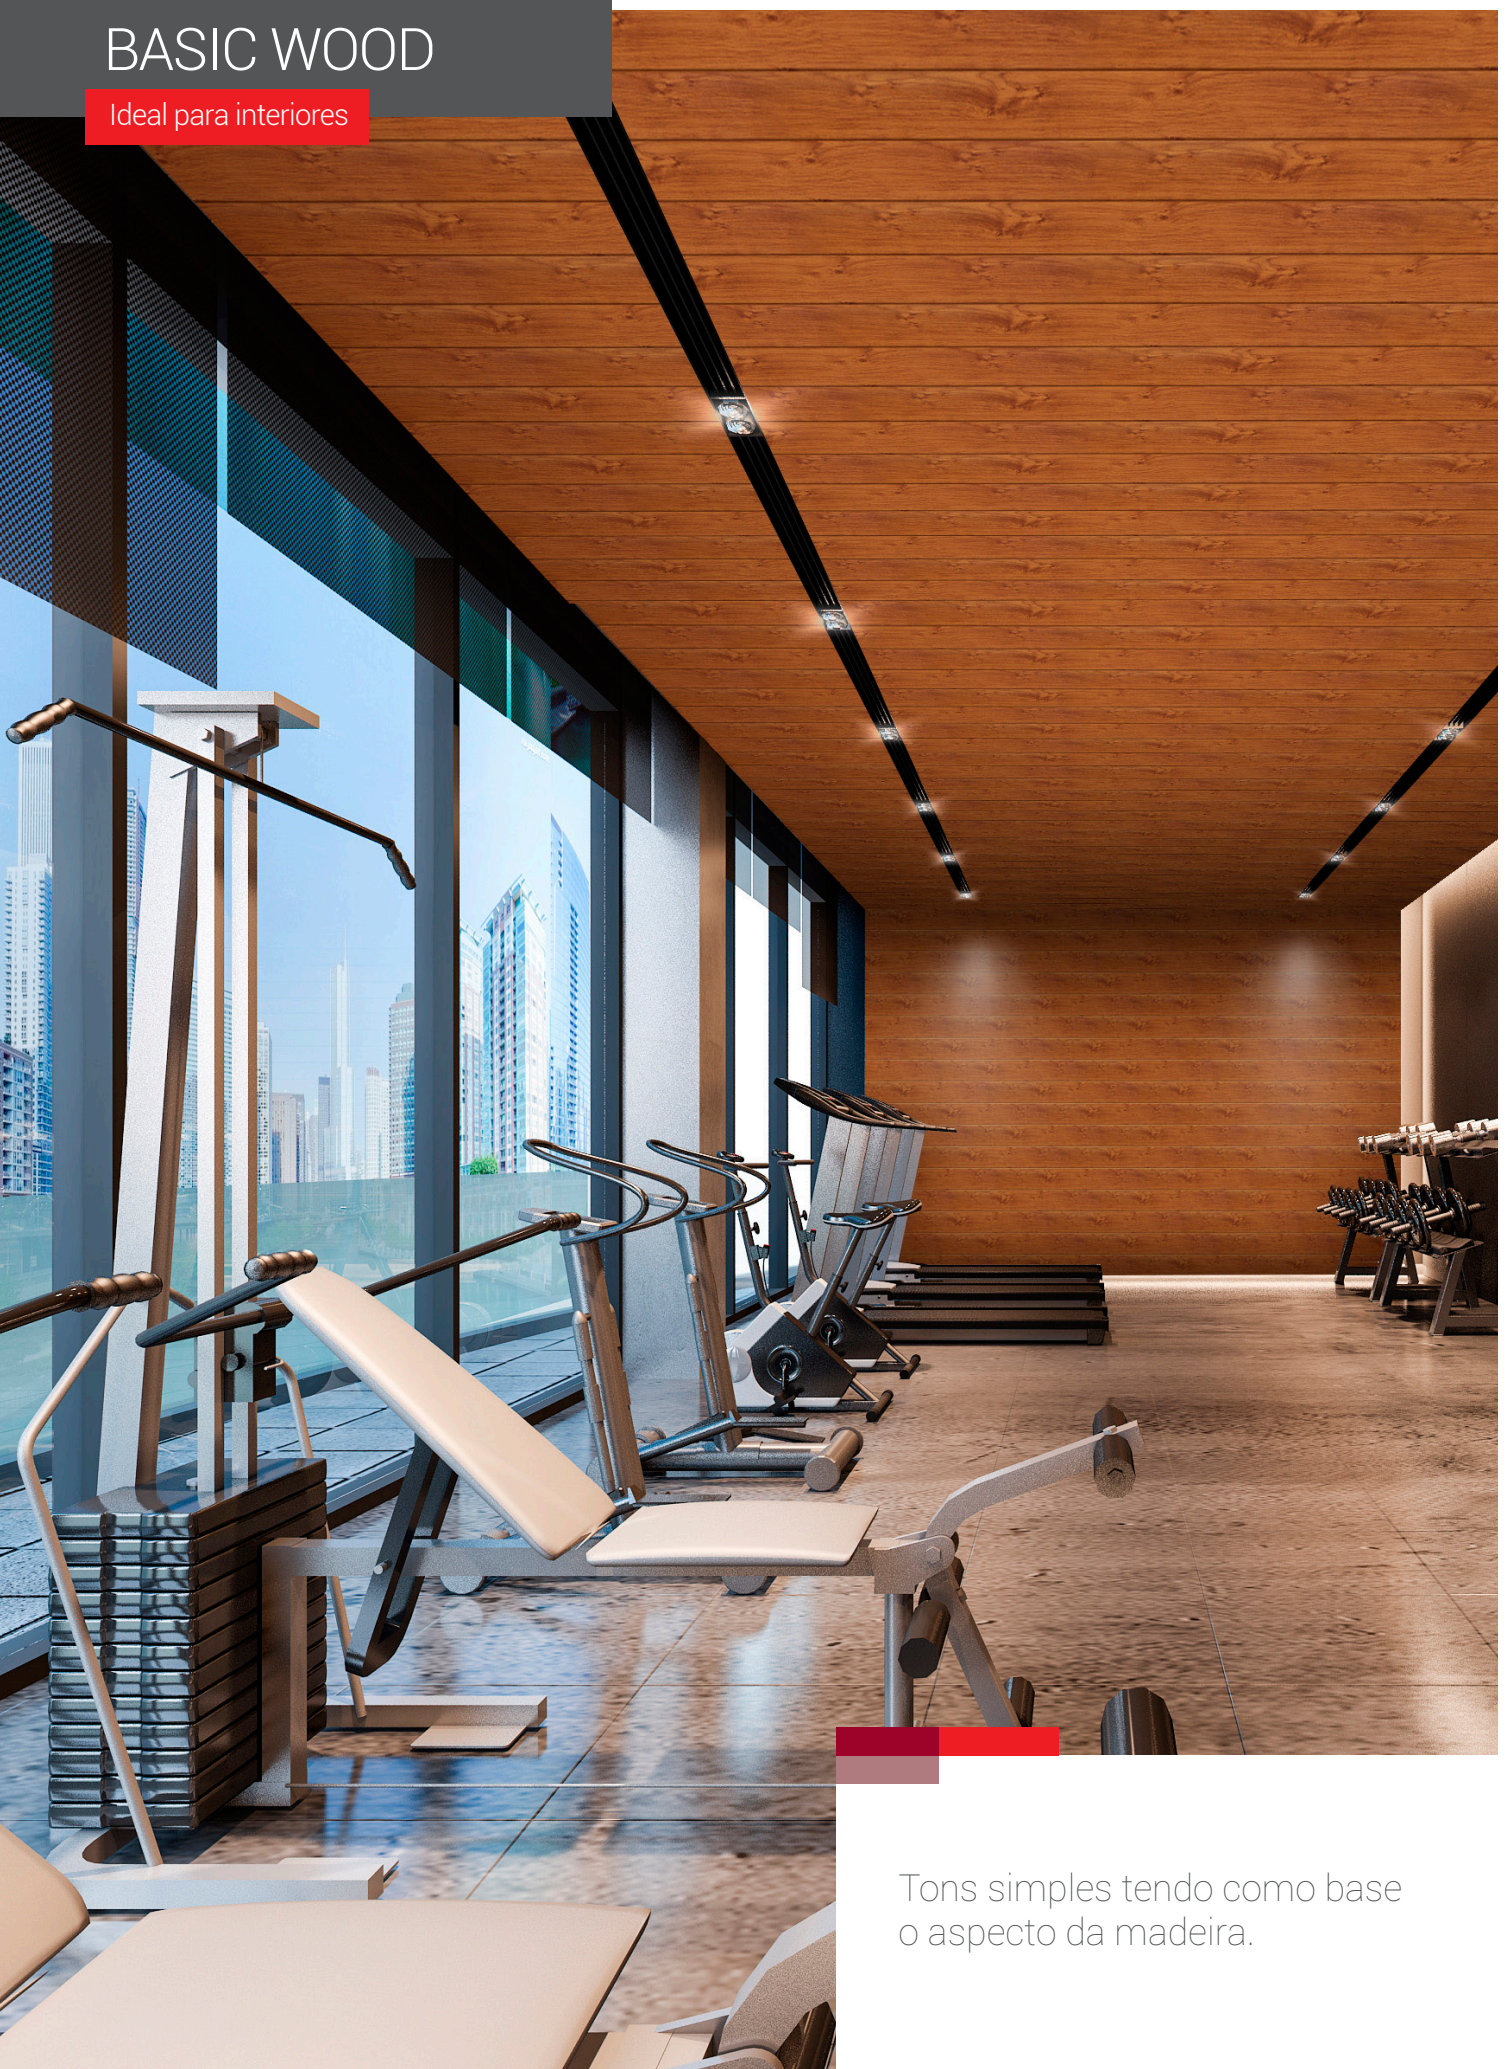

BASIC WOOD

Ideal para interiores

Tons simples tendo como base o aspecto da madeira.