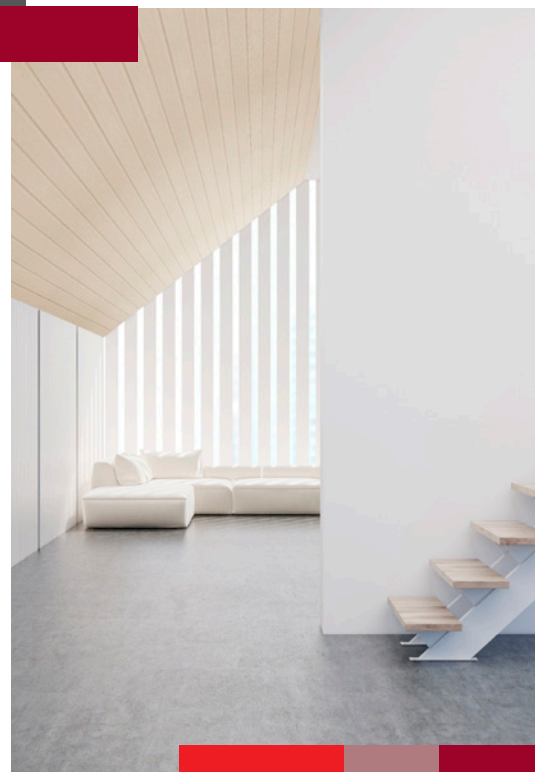

DISPONÍVEL EM

diferentes tons
para diferentes estilos