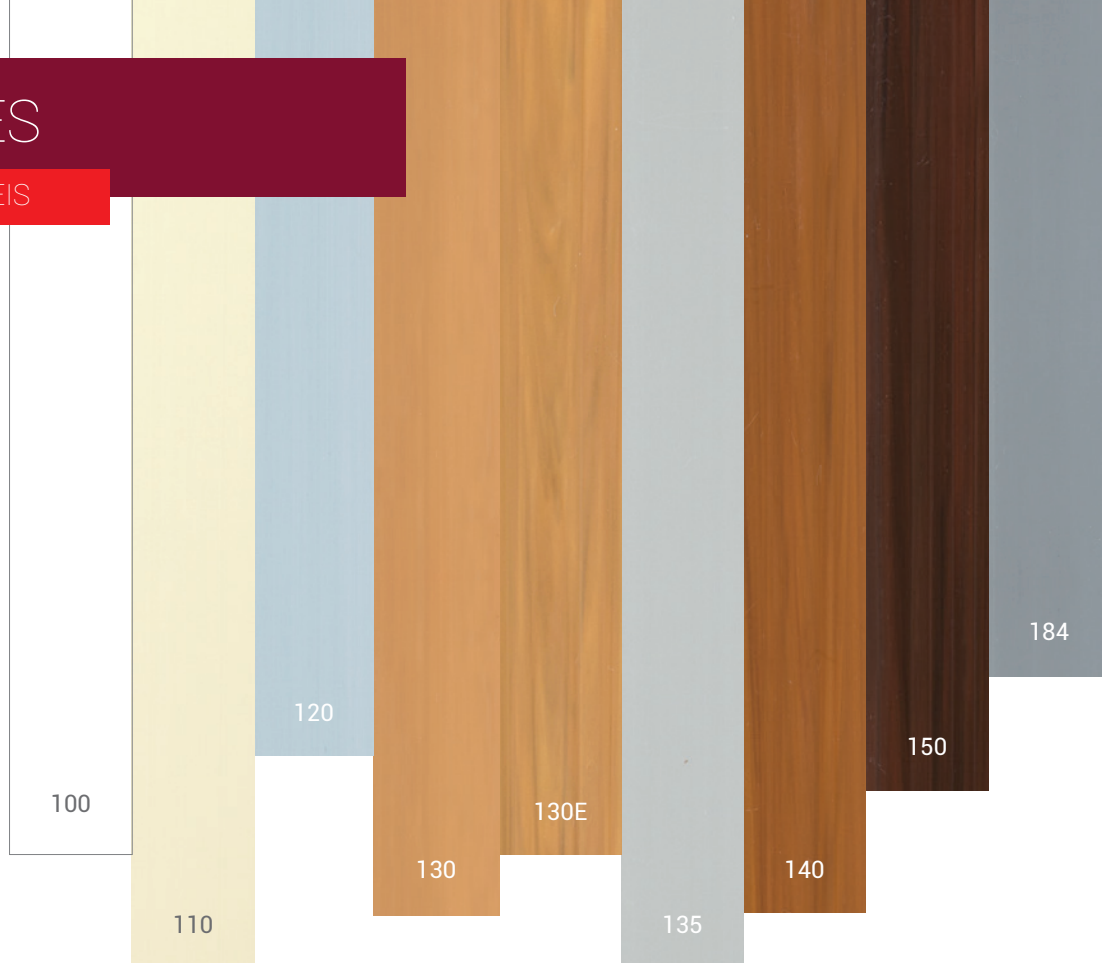

diferentes tons
para diferentes estilos

BASIC WOOD

Ideal para interiores

Tons simples tendo como base o aspecto da madeira.

CORES

DISPONÍVEIS

DISPONÍVEL EM

PVC Bisel
143 mm

PVC Liso
200 mm

diferentes tons
para diferentes estilos

BASIC

Ideal para interiores

O revestimento em Pvc na sua
essência. Económico, leve e fácil
de transportar.

CORES

DISPONÍVEIS

DISPONÍVEL EM

PVC Clássico
100 mm

PVC Clássico Duplo
200 mm

PVC Bisel
143 mm

PVC Liso
200 mm

diferentes tons
para diferentes estilos

INOVATE MELANIE

Ideal para interiores

Um aspecto de madeira realista, fácil de instalar e ideal para aquecer o ambiente dos seus espaços mais variados.

CORES

DISPONÍVEIS

DISPONÍVEL EM

PVC Liso
200 mm

PVC Bisel
143 mm

diferentes tons
para diferentes estilos