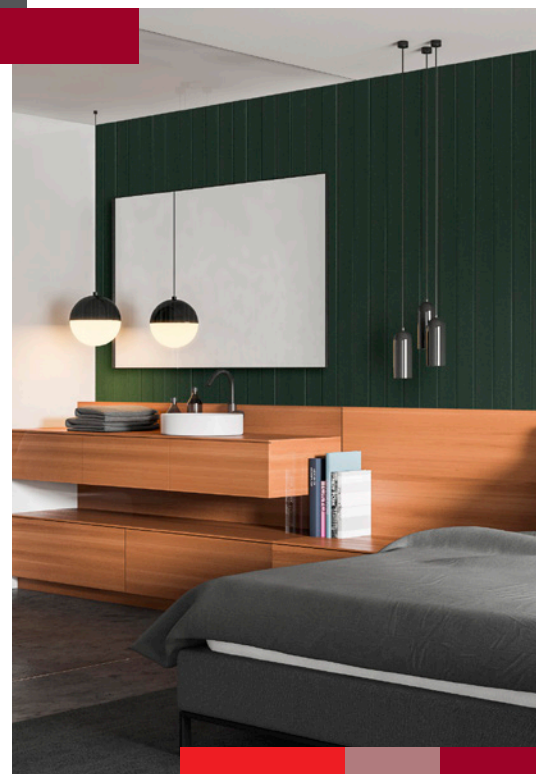

CORES

DISPONÍVEIS

DISPONÍVEL EM

PVC Clássico
100 mm

PVC Clássico Duplo
200 mm

PVC Bisel
143 mm

PVC Liso
200 mm

diferentes tons
para diferentes estilos

diferentes tons
para diferentes estilos

BASIC WOOD

Ideal para interiores

Tons simples tendo como base o aspecto da madeira.

CORES

DISPONÍVEIS

DISPONÍVEL EM

PVC Bisel
143 mm